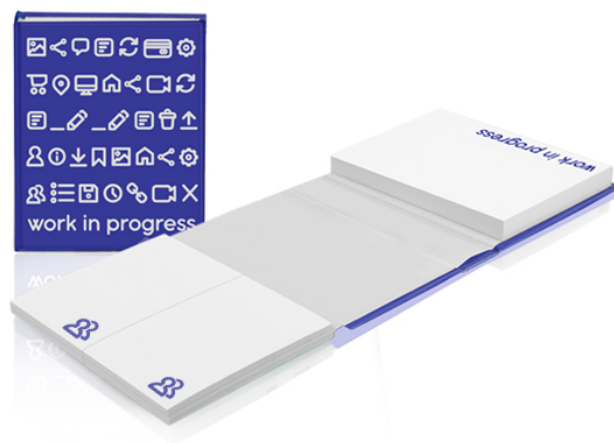

Zestawy notesów samoprzylepnych

PM119

Zestaw notesów samoprzylepnych w twardej okładce

INFORMACJE OGÓLNE

Typ artykułu	produkt w twardej okładce
Format	78 x 105 mm
Min. zamówienie	250 szt.
Czas realizacji	14
Poziom cenowy	***

OKŁADKA

Typ okładki	twarda okładka z tekstury litej 1,75 mm
Wykończenie	folia błysk
Wykończenie (opcja)	folia matowa, folia matowa odporna na zarysowania, folia aksamitna, folia matowa + lakier UV wybiórczo,
Personalizacja	druk,
Druk	CMYK
Materiał wyklejki	papier offsetowy 120g/m2
Materiał wyklejki (opcja)	papier: kredowy 150g/m2, kredowy z recyklingu 150g/m2, kraft 120g/m2,

NOTES SAMOPRZYLEPNY

NOTES 1

Format	100 x 72 mm
Rodzaj papieru	samoprzylepny biały 80g/m2 (zalecany druk VividPrint CMYK)
Rodzaj papieru (opcja)	samoprzylepny: pastelowy różowy 70g/m2 (zalecany druk PMS/HKS), pastelowy niebieski 70g/m2 (zalecany druk PMS/HKS), pastelowy zielony 70g/m2 (zalecany druk PMS/HKS), pastelowy żółty 70g/m2 (zalecany druk PMS/HKS), intensywny różowy 70g/m2 (zalecany druk czarny), intensywny zielony 70g/m2 (zalecany druk czarny), intensywny pomarańczowy 70g/m2 (zalecany druk czarny), intensywny żółty 70g/m2 (zalecany druk czarny), biały ekologiczny 80g/m2 (zalecany druk VividPrint CMYK), kraft ekologiczny 90g/m2