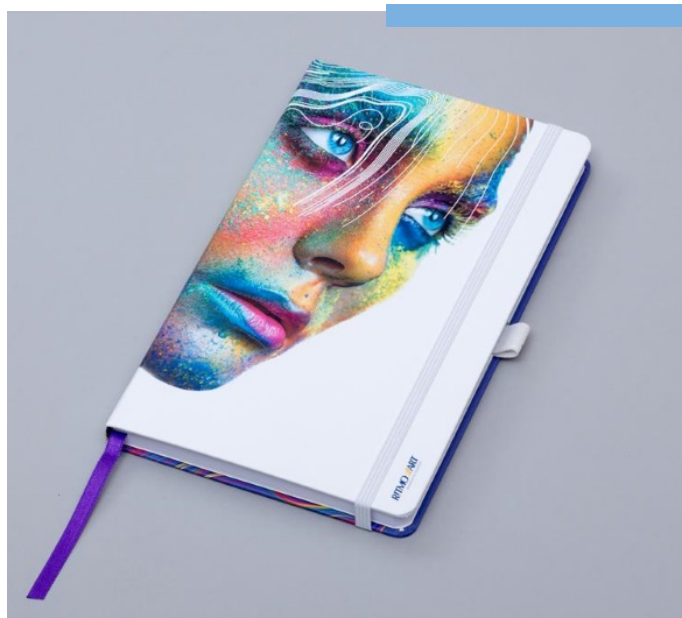

Notesy książkowe Mindnotes

MN31

Mindnotes w twardej okładce papierowej

INFORMACJE OGÓLNE

Typ artykułu	produkt w twardej okładce
Min. zamówienie	250 szt.
Czas realizacji	21
Poziom cenowy	***

OKŁADKA

Typ okładki	twarda okładka z tektury litej 1,75 mm
Wykończenie	folia błysk
Wykończenie (opcja)	folia matowa, folia matowa odporna na zarysowania, folia aksamitna, folia matowa + lakier UV wybiórczo,
Personalizacja	druk,
Druk	CMYK
Materiał wyklejki	papier offsetowy 170g/m2
Materiał wyklejki (opcja)	papier: ivory smooth 125g/m2,
Personalizacja	druk
Druk	CMYK

NOTES

Typ	notes typu PUR
Rodzaj papieru	papier offsetowy 80g/m2
Rodzaj papieru (opcja)	papier: ivory smooth 80g/m2,
Ilość kartek	100 szt.
Ilość kartek (opcja)	50 szt., 80 szt.,
Personalizacja	druk
Druk	CMYK / PMS / HKS
Inne opcje personalizacji notesu	perforacja, wiercenie otworów, barwienie krawędzi, dodatkowe kartki reklamowe,

AKCESORIA

Rodzaj tasiemki	satynowa o szerokości 3mm,
Kolory tasiemki	(901) biały, (931) czarny, (912) jasny szary, (916) czerwony, (907) żółty, (930) zielony, (915) pomarańczowy, (924) granatowy, (923)